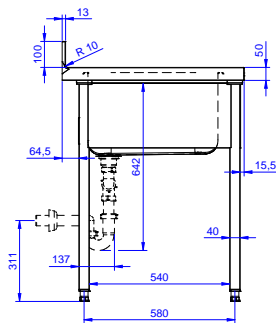

### Costruzione

- Piano di lavoro in acciaio 10/10 AISI 304 di 50 mm di spessore con piega salvamani sui bordi.
- Gambe in acciaio inox AISI 304 a sezione quadra e 40 mm regolabili in altezza.
- Progettato per permettere di posizionare le gambe ed il piano con vasca ad incastro e fissare il rubinetto attraverso un accesso agevolato nella parte posteriore.
- Alzatina di 100 mm con angolo arrotondato di 10 mm e 13 mm di profondità, progettata per essere usata contro la parete.
- Fornito disassemblato.
- Sono disponibili diversi tipi di rubinetti per soddisfare ogni esigenza.
- Gocciolatoio incluso.

### Informazioni chiave

Dimensioni esterne,  
 larghezza:

132812 (LG2126DXPN) 2100 mm

Dimensioni esterne,  
 profondità:

700 mm

Dimensioni esterne, altezza:

1000 mm

Dimensione alzatina, altezza:

100 mm

Dimensione alzatina,  
 profondità:

13 mm

Dimensione alzatina, raggio:

R=10

Numero di vasche:

2

Dimensione vasca:

600x500xH320

Spessore piano di lavoro:

50 mm

Peso netto:

65 kg

Fronte

Lato

D = Scarico acqua