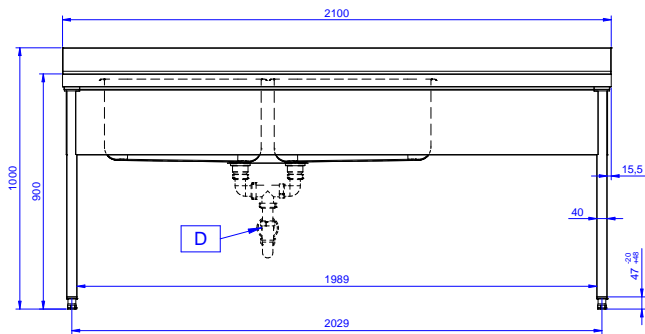

### Costruzione

- Piano di lavoro in acciaio 10/10 AISI 304 di 50 mm di spessore con piega salvamani sui bordi.
- Gambe in acciaio inox AISI 304 a sezione quadra e 40 mm regolabili in altezza.
- Progettato per permettere di posizionare le gambe ed il piano con vasca ad incastro e fissare il rubinetto attraverso un accesso agevolato nella parte posteriore.
- Alzatina di 100 mm con angolo arrotondato di 10 mm e 13 mm di profondità, progettata per essere usata contro la parete.
- Fornito disassemblato.
- Sono disponibili diversi tipi di rubinetti per soddisfare ogni esigenza.
- Gocciolatoio incluso.

### Informazioni chiave

Dimensioni esterne,  
 larghezza:

132812 (LG2126DXPN) 2100 mm

Dimensioni esterne,  
 profondità:

700 mm

Dimensioni esterne, altezza:

1000 mm

Dimensione alzatina, altezza:

100 mm

Dimensione alzatina,  
 profondità:

13 mm

Dimensione alzatina, raggio:

R=10

Numero di vasche:

2

Dimensione vasca:

600x500xH320

Spessore piano di lavoro:

50 mm

Peso netto:

65 kg

Fronte

Lato

D = Scarico acqua